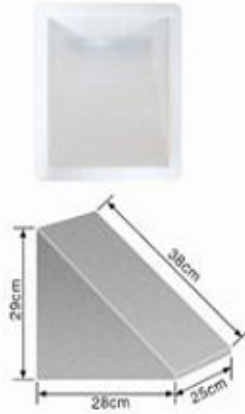

# Hex-slope protector series

30x10cm

15x8cm  
20x8cm  
25x15cm  
27x6cm  
30x8cm

16.7x6cm  
25x12cm  
22.5x10cm  
28.3x8cm  
33x8cm

20x8φ18cm

30x10cm

30x30x12cm

15x 5x 2.5cm  
17.5x 5x 3cm  
20x 8x 5cm  
20x 10x 5cm  
20x 15x 5cm  
25x 10x 5cm  
20x 12x 3cm  
20x 38x 6cm  
30x 15x 5cm  
30x 12x 5cm  
30x 10x 5cm

28x25x29cm

25x 15cm

25x 15 7cm

## Hex-slope price list

Hex-slope:	Export Rate in USD	Basic Rate in Indian Rupees
15x8cm	5.3	265
20x8cm	7.06	353
25x15cm	8.82	441
30x8cm	10.6	530
25x12cm	8.82	441
22.5x10cm	8.82	441
28.3x8cm	9.18	459
33x8cm	10.6	530
<b>Hex-slope:</b>		
15x5x2.5cm	7.06	353
17.5x5x3cm	7.06	353
20x8x5cm	7.06	353
20x10x5cm	7.76	388
20x15x5cm	8.82	441
25x10x5cm	10.6	530
20x12x3cm	8.82	441
20x38x6cm	10.6	530
30x15x5cm	14.12	706
30x12x5cm	13.42	671
30x10x5cm	10.6	530