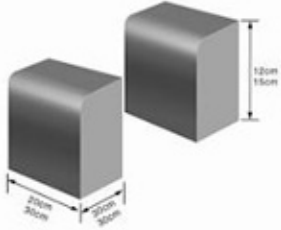

Plastic mold series for irregular shaped curbs

20×30×12cm
20×30×15cm

40×25×30cm

100×46×(29×17)cm

60×20×(14×9)cm

60x30x(22x11)cm

30x30x(14x7)cm

50x35x(14x7)cm

50x35x12cm

05

Curbstone price list

Side bend curbstone:	Export Rate in USD	Basic Rate in Indian Rupees
20x30x12cm	17.6	880
20x30x15cm	17.6	880
Bend curbstone:		
40x25x30cm	35.2	1760
Median curbstone:		
100x46x(29x17)cm	53	2650
Flat curbstone:		
60x20x(14x9)cm	23	1150
60x30x(22x11)cm	24	1200
30x30x(14x7)cm	15.8	790
50x35x(14x7)cm	17.6	880
Side bend curbstone:		
50x35x12cm	21.2	1060
MINIMUM ORDER IN EACH DESIGN 100 MOLDS		