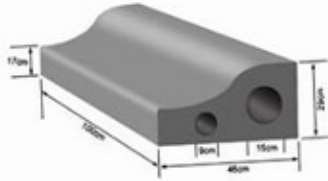

Plastic mold series for irregular shaped curbs

20×30×12cm
20×30×15cm

40×25×30cm

100×46×(29×17)cm

60×20×(14×9)cm

60x30x(22x11)cm

30x30x(14x7)cm

50x35x(14x7)cm

50x35x12cm

05

Curbstone price list

Side bend curbstone:	Export Rate in USD	Basic Rate in Indian Rupees
20x30x12cm	17.6	880
20x30x15cm	17.6	880
Bend curbstone:		
40x25x30cm	35.2	1760
Median curbstone:		
100x46x(29x17)cm	53	2650
Flat curbstone:		
60x20x(14x9)cm	23	1150
60x30x(22x11)cm	24	1200
30x30x(14x7)cm	15.8	790
50x35x(14x7)cm	17.6	880
Side bend curbstone:		
50x35x12cm	21.2	1060
MINIMUM ORDER IN EACH DESIGN 100 MOLDS		