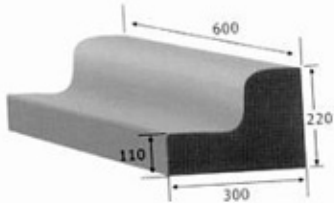

Plastic mold series for irregular shaped curbs

20×30×12cm
20×30×15cm

40×25×30cm

100×46×(29×17)cm

60×20×(14×9)cm

60x30x(22x11)cm

30x30x(14x7)cm

50x35x(14x7)cm

50x35x12cm

05

Curbstone price list

Side bend curbstone:	Export Rate in USD	Basic Rate in Indian Rupees
20x30x12cm	17.6	880
20x30x15cm	17.6	880
Bend curbstone:		
40x25x30cm	35.2	1760
Median curbstone:		
100x46x(29x17)cm	53	2650
Flat curbstone:		
60x20x(14x9)cm	23	1150
60x30x(22x11)cm	24	1200
30x30x(14x7)cm	15.8	790
50x35x(14x7)cm	17.6	880
Side bend curbstone:		
50x35x12cm	21.2	1060
MINIMUM ORDER IN EACH DESIGN 100 MOLDS		