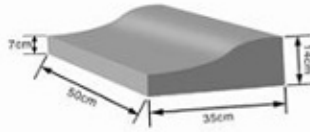

Plastic mold series for irregular shaped curbs

20×30×12cm
20×30×15cm

40×25×30cm

100×46×(29×17)cm

60×20×(14×9)cm

60x30x(22x11)cm

30x30x(14x7)cm

50x35x(14x7)cm

50x35x12cm

05

Curbstone price list

Side bend curbstone:	Export Rate in USD	Basic Rate in Indian Rupees
20x30x12cm	17.6	880
20x30x15cm	17.6	880
Bend curbstone:		
40x25x30cm	35.2	1760
Median curbstone:		
100x46x(29x17)cm	53	2650
Flat curbstone:		
60x20x(14x9)cm	23	1150
60x30x(22x11)cm	24	1200
30x30x(14x7)cm	15.8	790
50x35x(14x7)cm	17.6	880
Side bend curbstone:		
50x35x12cm	21.2	1060
MINIMUM ORDER IN EACH DESIGN 100 MOLDS		