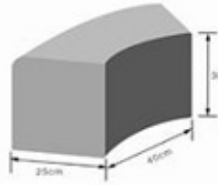

Plastic mold series for irregular shaped curbs

20×30×12cm
20×30×15cm

40×25×30cm

100×46×(29×17)cm

60×20×(14×9)cm

60x30x(22x11)cm

30x30x(14x7)cm

50x35x(14x7)cm

50x35x12cm

05

Curbstone price list

Side bend curbstone:	Export Rate in USD	Basic Rate in Indian Rupees
20x30x12cm	17.6	880
20x30x15cm	17.6	880
Bend curbstone:		
40x25x30cm	35.2	1760
Median curbstone:		
100x46x(29x17)cm	53	2650
Flat curbstone:		
60x20x(14x9)cm	23	1150
60x30x(22x11)cm	24	1200
30x30x(14x7)cm	15.8	790
50x35x(14x7)cm	17.6	880
Side bend curbstone:		
50x35x12cm	21.2	1060
MINIMUM ORDER IN EACH DESIGN 100 MOLDS		