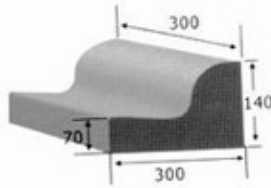

Plastic mold series for irregular shaped curbs

20×30×12cm
20×30×15cm

40×25×30cm

100×46×(29×17)cm

60×20×(14×9)cm

60x30x(22x11)cm

30x30x(14x7)cm

50x35x(14x7)cm

50x35x12cm

05

Curbstone price list

Side bend curbstone:	Export Rate in USD	Basic Rate in Indian Rupees
20x30x12cm	17.6	880
20x30x15cm	17.6	880
Bend curbstone:		
40x25x30cm	35.2	1760
Median curbstone:		
100x46x(29x17)cm	53	2650
Flat curbstone:		
60x20x(14x9)cm	23	1150
60x30x(22x11)cm	24	1200
30x30x(14x7)cm	15.8	790
50x35x(14x7)cm	17.6	880
Side bend curbstone:		
50x35x12cm	21.2	1060
MINIMUM ORDER IN EACH DESIGN 100 MOLDS		