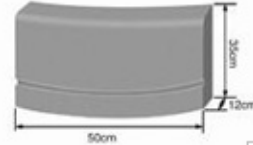

Plastic mold series for irregular shaped curbs

20×30×12cm
20×30×15cm

40×25×30cm

100×46×(29×17)cm

60×20×(14×9)cm

60x30x(22x11)cm

30x30x(14x7)cm

50x35x(14x7)cm

50x35x12cm

05

Curbstone price list

Side bend curbstone:	Export Rate in USD	Basic Rate in Indian Rupees
20x30x12cm	17.6	880
20x30x15cm	17.6	880
Bend curbstone:		
40x25x30cm	35.2	1760
Median curbstone:		
100x46x(29x17)cm	53	2650
Flat curbstone:		
60x20x(14x9)cm	23	1150
60x30x(22x11)cm	24	1200
30x30x(14x7)cm	15.8	790
50x35x(14x7)cm	17.6	880
Side bend curbstone:		
50x35x12cm	21.2	1060
MINIMUM ORDER IN EACH DESIGN 100 MOLDS		