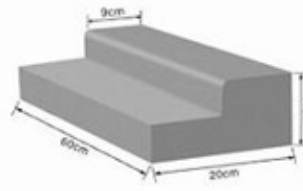

Plastic mold series for irregular shaped curbs

20×30×12cm
20×30×15cm

40×25×30cm

100×46×(29×17)cm

60×20×(14×9)cm

60x30x(22x11)cm

30x30x(14x7)cm

50x35x(14x7)cm

50x35x12cm

05

Curbstone price list

Side bend curbstone:	Export Rate in USD	Basic Rate in Indian Rupees
20x30x12cm	17.6	880
20x30x15cm	17.6	880
Bend curbstone:		
40x25x30cm	35.2	1760
Median curbstone:		
100x46x(29x17)cm	53	2650
Flat curbstone:		
60x20x(14x9)cm	23	1150
60x30x(22x11)cm	24	1200
30x30x(14x7)cm	15.8	790
50x35x(14x7)cm	17.6	880
Side bend curbstone:		
50x35x12cm	21.2	1060
MINIMUM ORDER IN EACH DESIGN 100 MOLDS		